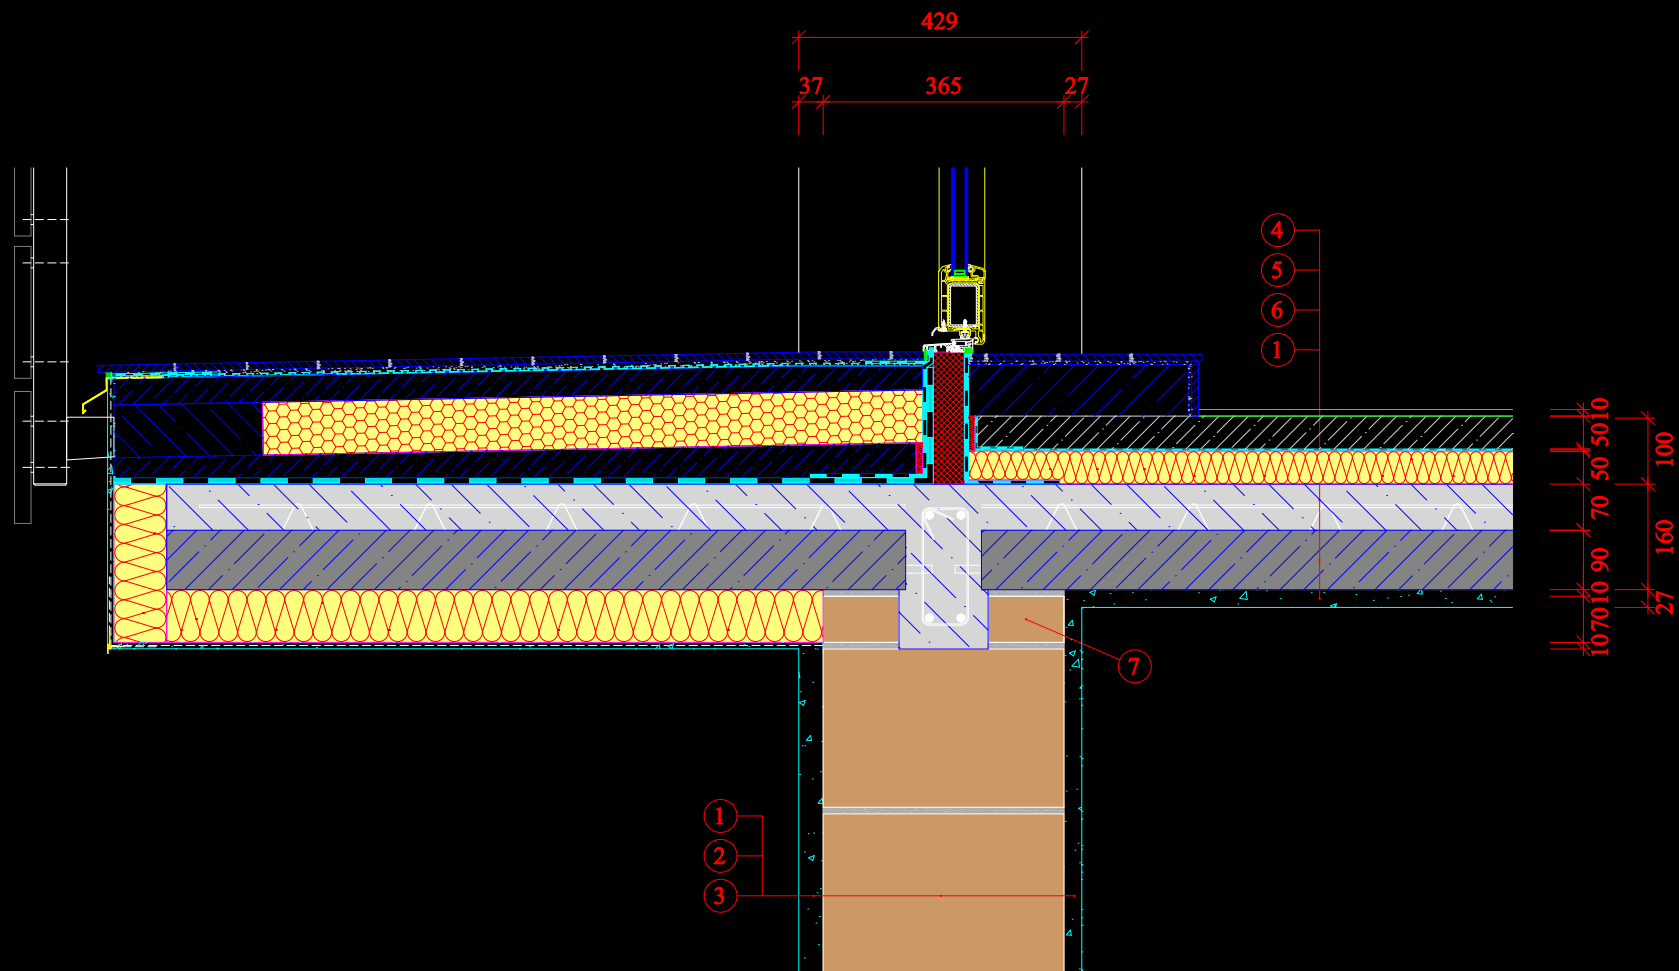

Práh balkonových dveří na balkon - Liapor KM 365

- Vnitřní omítka
 - přednástřík - Baumit Vorspritz tl. 4 mm
 - tepelně izolační omítka - Baumit TermoPutz tl. 20 mm
 - sádrová štuková omítka - Baumit GipsFeinPutz tl. 3 mm
- Tvarovka Liapor 365
- Venkovní omítka
 - Univerzální omítka jemná - Baumit Universal PutzFein
 - univerzální základ - Baumit Universal Grund (penetrace)
 - vápenná štuková omítka - Baumit FeinPutz tl. 3 mm
 - tepelně izolační omítka - Baumit TermoPutz tl. 30 mm
 - přednástřík - Baumit Vorspritz tl. 4 mm
- Konstrukce podlahy
 - nášlapná vrstva podlahy
 - betonová mazanina s vloženou kari sítí tl. 50 mm
 - separační vrstva
 - krošejová izolace tl. 50 mm
- Dobetonování tl. 70 mm
- Prefabrikovaný prvek polostropu Liapor
- Liapor B 240