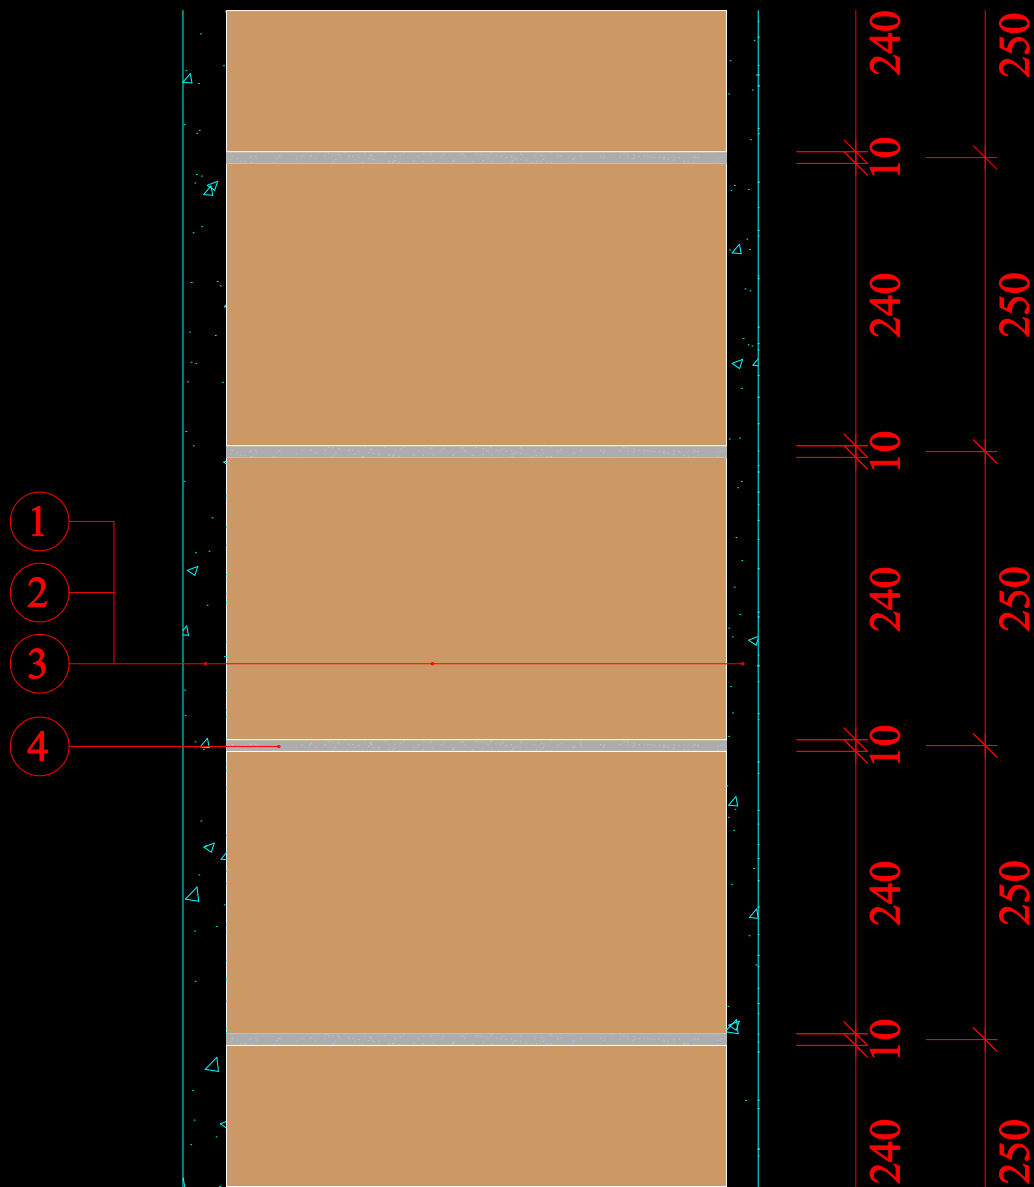

Ložná spára zdiva se zdicí maltou Ultravit tl. 10 mm - Liatherm 425

1. Venkovní omítka

- univerzální omítka jemná - Baumit Universal PutzFein
- univerzální základ - Baumit Universal Grund (penetrace)
- vápenná štuková omítka - Baumit FeinPutz tl. 3 mm
- tepelně izolační omítka - Baumit TermoPutz tl. 30 mm
- přednáštrík - Baumit Vorspritz tl. 4 mm

2. Tvarovka Liapor

3. Vnitřní omítka

- přednáštrík - Baumit Vorspritz tl. 4 mm
- tepelně izolační omítka - Baumit TermoPutz tl. 20 mm
- sádrová štuková omítka - Baumit GipsFeinPutz tl. 3 mm

4. Zdicí malta Ultravit tl. 10 mm