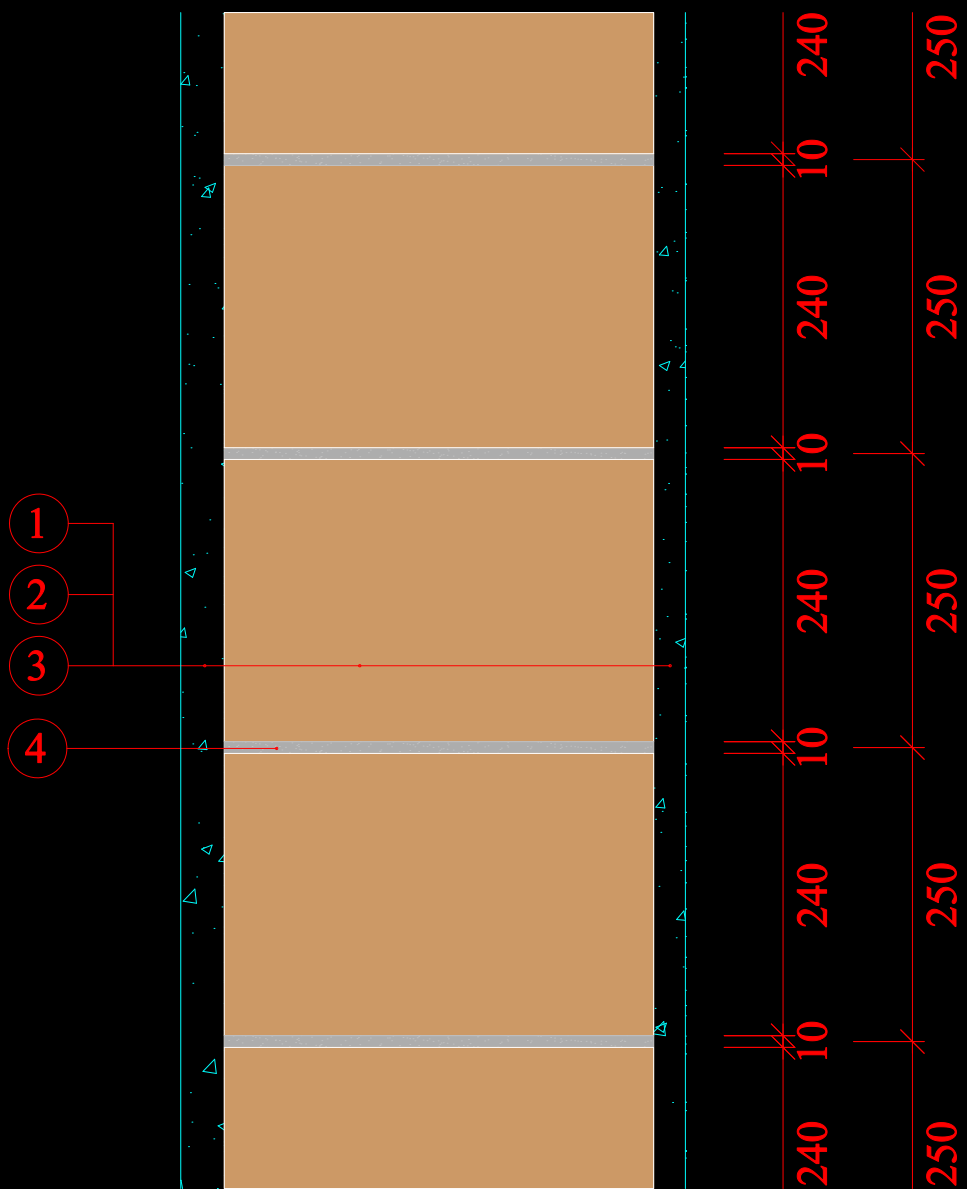

Ložná spára zdiva se zdicí maltou Termovit tl. 10 mm - Liapor KM 365

1. Venkovní omítka

- univerzální omítka jemná - Baumit Universal PutzFein
- univerzální základ - Baumit Universal Grund (penetrace)
- vápenná štuková omítka - Baumit FeinPutz tl. 3 mm
- tepelně izolační omítka - Baumit TermoPutz tl. 30 mm
- přednástřík - Baumit Vorspritz tl. 4 mm

2. Tvarovka Liapor

3. Vnitřní omítka

- přednástřík - Baumit Vorspritz tl. 4 mm
- tepelně izolační omítka - Baumit TermoPutz tl. 20 mm
- sádrová štuková omítka - Baumit GipsFeinPutz tl. 3 mm

4. Zdicí malta Termovit tl. 10 mm