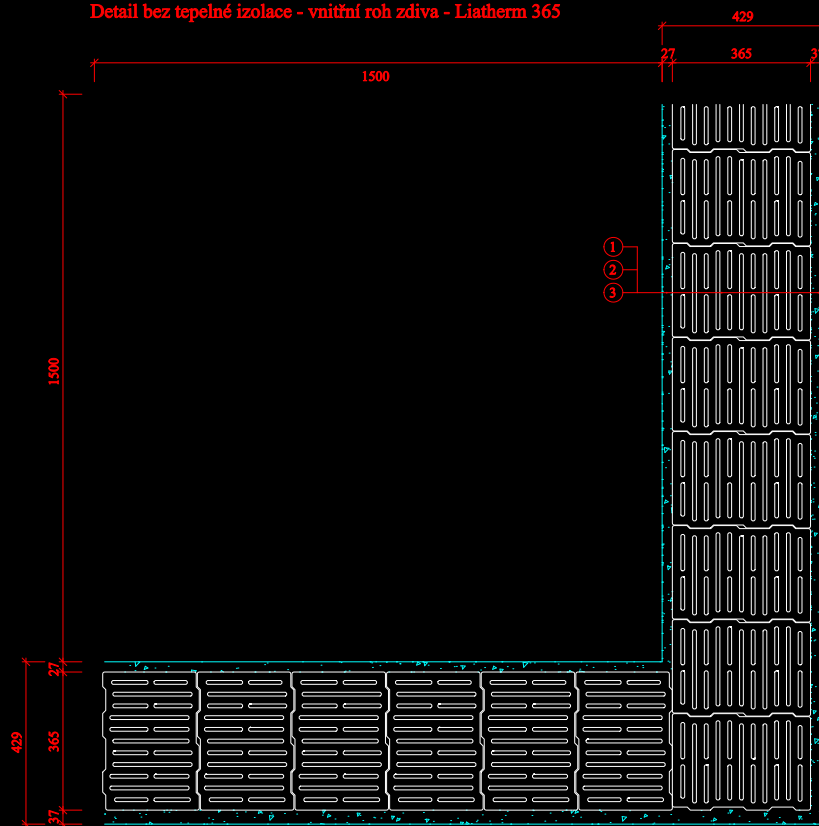

Detail bez tepelné izolace - vnitřní roh zdíva - Liatherm 365