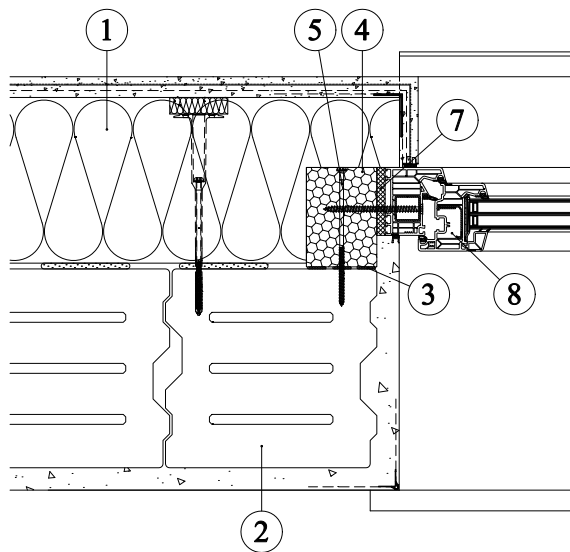

System předsažené montáže okna SY002 LITE - nosná konstrukce zdivo - Liapor M 240, Liapor M 240 RW, Liapor M 240 PLUS, Liapor KM 240

1. Kontaktní zateplovací systém ETICS - tl. 200 mm
2. Nosné zdivo Liapor
3. Lepicí tmel illbruck SP351
4. Nosný profil PR150 š. 120 mm
5. Šroub FB-FK-T30
6. Rohový profil s okapničkou
7. Komprimační páska TP654
8. Okenní profil hloubka 82 mm
9. Okenní fólie exteriér - ME508
10. Venkovní parapet
11. Podkladní okenní profil
12. Okenní fólie interiéru - ME508
13. Vnitřní parapet - lepený
14. Monolitický překlad Liapor U 240