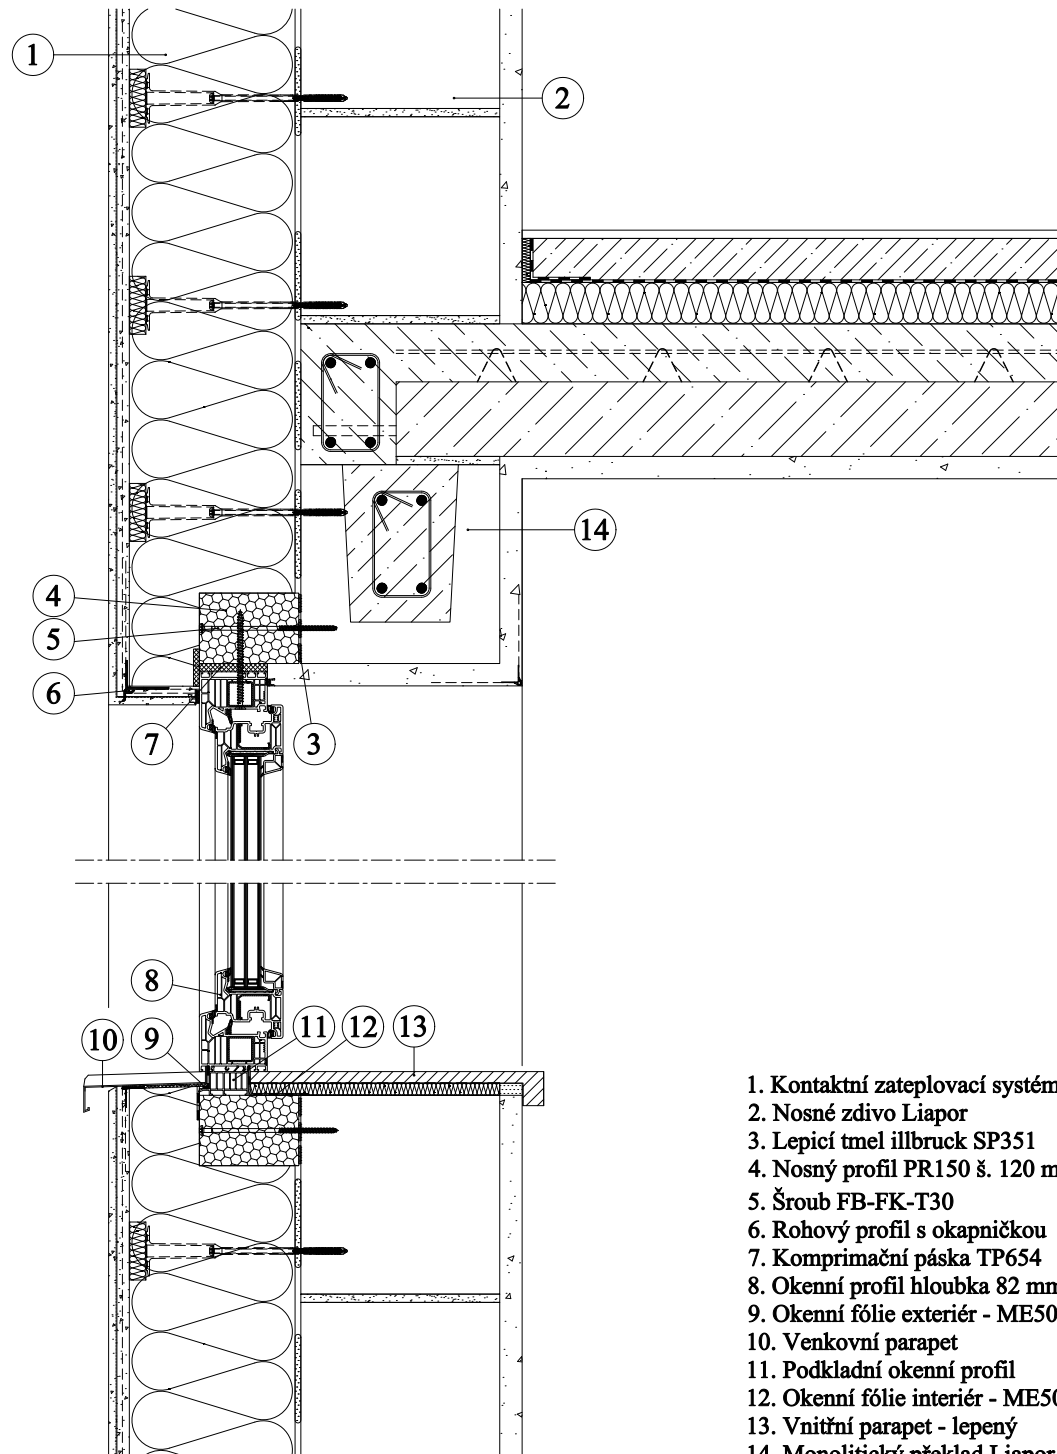

System předsažené montáže okna SY002 LITE - nosná konstrukce zdivo - Liapor M 240, Liapor M 240 RW, Liapor M 240 PLUS, Liapor KM 240

1. Kontaktní zateplovací systém ETICS - tl. 200 mm
2. Nosné zdivo Liapor
3. Lepicí tmel illbruck SP351
4. Nosný profil PR150 š. 120 mm
5. Šroub FB-FK-T30
6. Rohový profil s okapničkou
7. Komprimační páska TP654
8. Okenní profil hloubka 82 mm
9. Okenní fólie exteriér - ME508
10. Venkovní parapet
11. Podkladní okenní profil
12. Okenní fólie interiéru - ME508
13. Vnitřní parapet - lepený
14. Monolitický překlad Liapor U 240