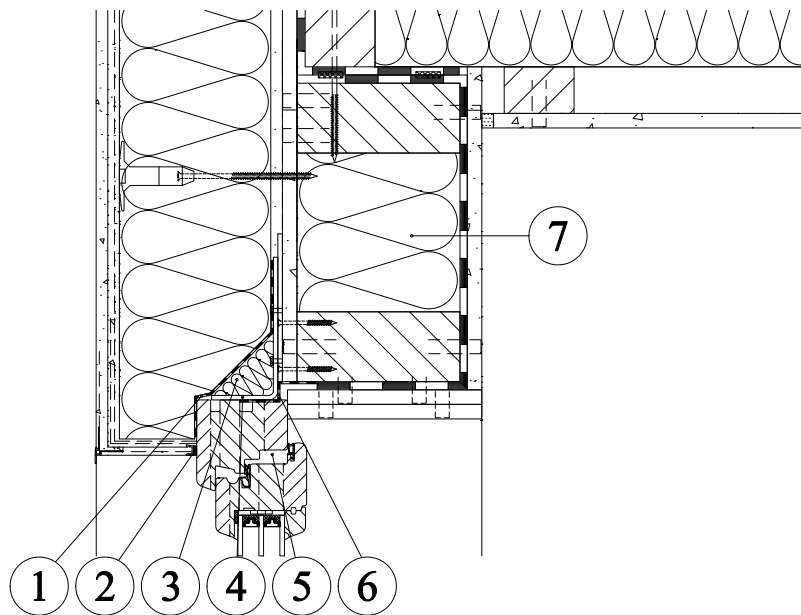

Novostavba - dřevostavba - okno vykonzolované do prostoru tepelné izolace - nadpraží

1. Okenní těsnicí fólie ME501 TwinAktiv HI
2. Ukončovací profil
3. Tepelná izolace - minerální vata
4. Profil pro upevnění okna
5. Okenní profil
6. Okenní těsnicí fólie ME501 TwinAktiv HI
7. Konstrukce dřevostavby