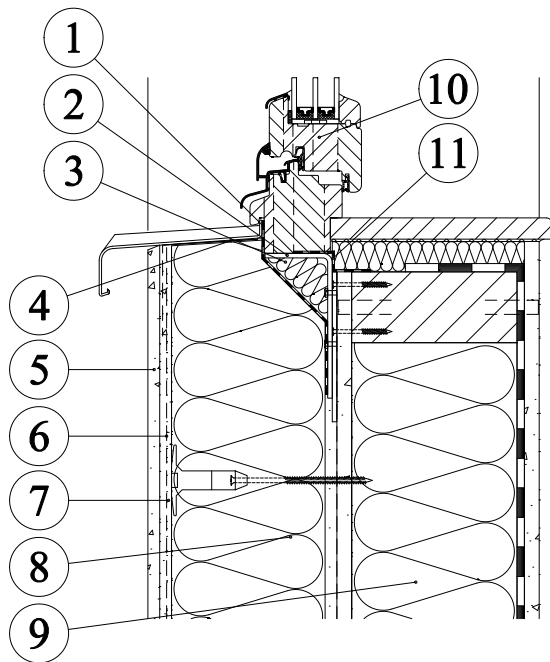

# Novostavba - dřevostavba - okno vykonzolované do prostoru tepelné izolace - parapet

1. Okenní těsnicí fólie ME501 TwinAktiv HI
2. Profil pro upevnění okna
3. Tepelná izolace - minerální vata
4. Parapetní profil - s lepením
5. Venkovní omítka
6. Výztužná tkanina
7. Stěrková vrstva
8. Lepená a kotvená tepelná izolace
9. Konstrukce dřevostavby
10. Okenní profil
11. Okenní těsnicí fólie ME501 TwinAktiv HI