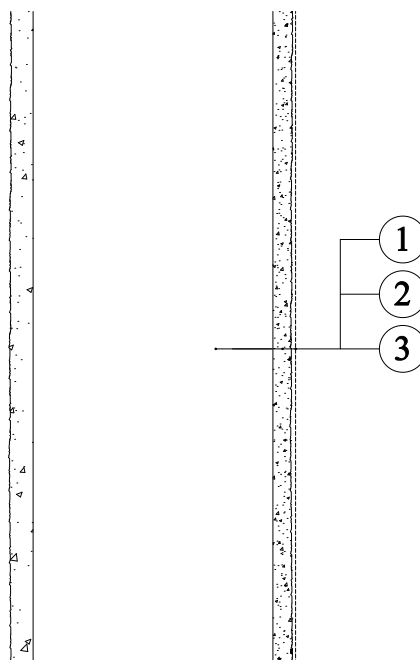

SG Weber - omítkový systém
vnitřní finální disperzní stěrka - pro beton, zdivo, sádrokarton

1. Zdivo
2. Lehčená sádro-vápenná omítka
webermur 643
3. Vnitřní nátěr
AirMal nebo weberdeco mal

Poznámka : pro omítkový systém je nutno dodržovat technologické přestávky