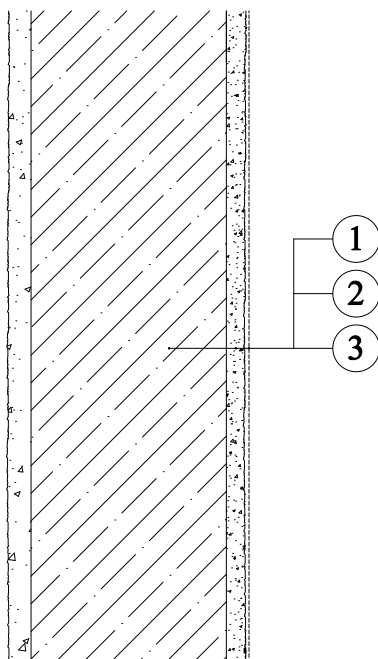

SG Weber - omítkový systém
vnitřní finální disperzní stěrka - pro beton, zdivo, sádrokarton

1. Zdivo
2. Lehčená sádro-vápenná omítka
webermur 643
3. Vnitřní nátěr
AirMal nebo weberdeco mal

Poznámka : pro omítkový systém je nutno dodržovat technologické přestávky