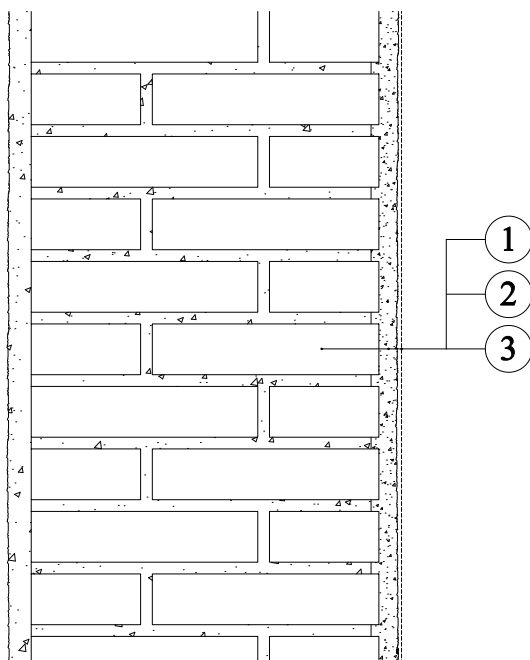

SG Weber - omítkový systém
vnitřní finální disperzní stěrka - pro beton, zdivo, sádrokarton

1. Zdivo
2. Lehčená sádro-vápenná omítka
webermur 643
3. Vnitřní nátěr
AirMal nebo weberdeco mal

Poznámka : pro omítkový systém je nutno dodržovat technologické přestávky