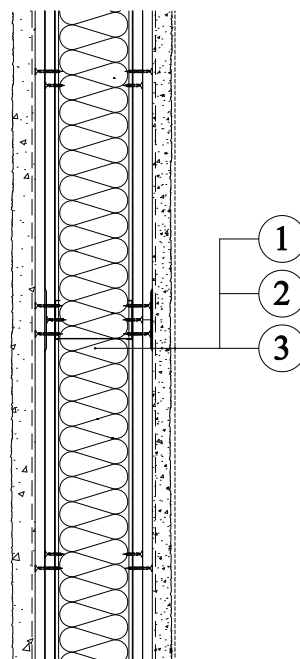

SG Weber - omítkový systém
vnitřní finální disperzní stěrka - pro beton, zdivo, sádrokarton

1. Zdivo
2. Lehčená sádro-vápenná omítka
webermur 643
3. Vnitřní nátěr
AirMal nebo weberdeco mal

Poznámka : pro omítkový systém je nutno dodržovat technologické přestávky